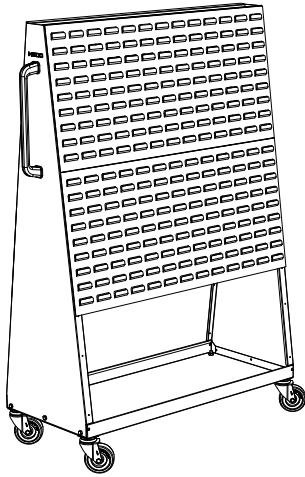

Panel portacubetas doble cara con ruedas.
Panneau porte bacs a bec double face avec roues.
Double-side tray-holder panel with wheels.

400

Panel porta cubetas.
Panneau pour bacs à bec.
Tray-holder panel.

		L x A x H (mm)	H ₁ (mm)
V-CONT 45 H	39,7 Kg	1000x450x1500	450
V-CONT 50 H	39,7 Kg	1000x450x1500	500

e 1 mm

PANELES / PANNEAUX / PANELS

INFO

cubetas bacs à bec / trays

SERIE V-CONT 45 H

	V-BULL 1	V-BULL 2	V-BULL 3
V-CONT 45 H 1	384	-	-
V-CONT 45 H 2	-	192	-
V-CONT 45 H 3	-	-	108
V-CONT 45 H 4	128	64	36

SERIE V-CONT 50 H

	V-BULL 1	V-BULL 2	V-BULL 3
V-CONT 50 H 1	16	32	36
V-CONT 50 H 2	32	16	36
V-CONT 50 H 3	-	48	36

V-BULL

SERIE V-CONT 50 H STANDARD

		L x A x H
V-CONT 50 H	39,7 Kg	1000 x 450 x 1500

		L x A x H
V-CONT 50 H 1	65,7 Kg	1000 x 450 x 1500

capacidad / capacité / capacity		
V-BULL 1	16 cubetas / 16 bacs à bec / 16 trays	
V-BULL 2	32 cubetas / 32 bacs à bec / 32 trays	
V-BULL 3	36 cubetas / 36 bacs à bec / 36 trays	

		L x A x H
V-CONT 50 H 2	62,7 Kg	1000 x 450 x 1500