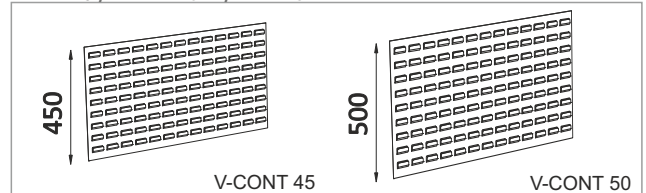

SERIE V-CONT 45 H

SERIE V-CONT 50 H

RUEDAS ROUES WHEELS

Ruedas de goma (Ø100mm).
Roues en caoutchouc (Ø100mm).
Rubber wheels (Ø100mm).

Montaje con tornillos (se entrega desmontado).
Montage avec vis (livraison démonté).
Screw assembly (supplied disassembled).

		L x A x H (mm)	H ₁ (mm)
V-CONT 45 H	39,7 Kg	1000x450x1500	450
V-CONT 50 H	39,7 Kg	1000x450x1500	500

e 1 mm

PANELES / PANNEAUX / PANELS

INFO

cubetas bacs à bec / trays

SERIE V-CONT 45 H

	V-BULL 1	V-BULL 2	V-BULL 3
V-CONT 45 H 1	384	-	-
V-CONT 45 H 2	-	192	-
V-CONT 45 H 3	-	-	108
V-CONT 45 H 4	128	64	36