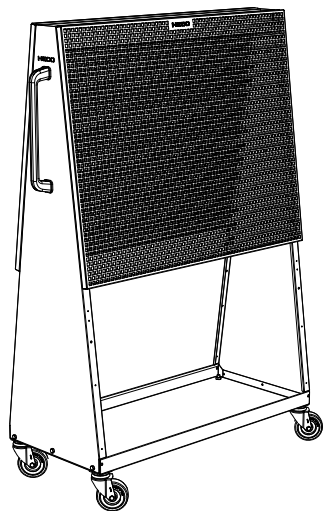

SERIE 145 STANDARD