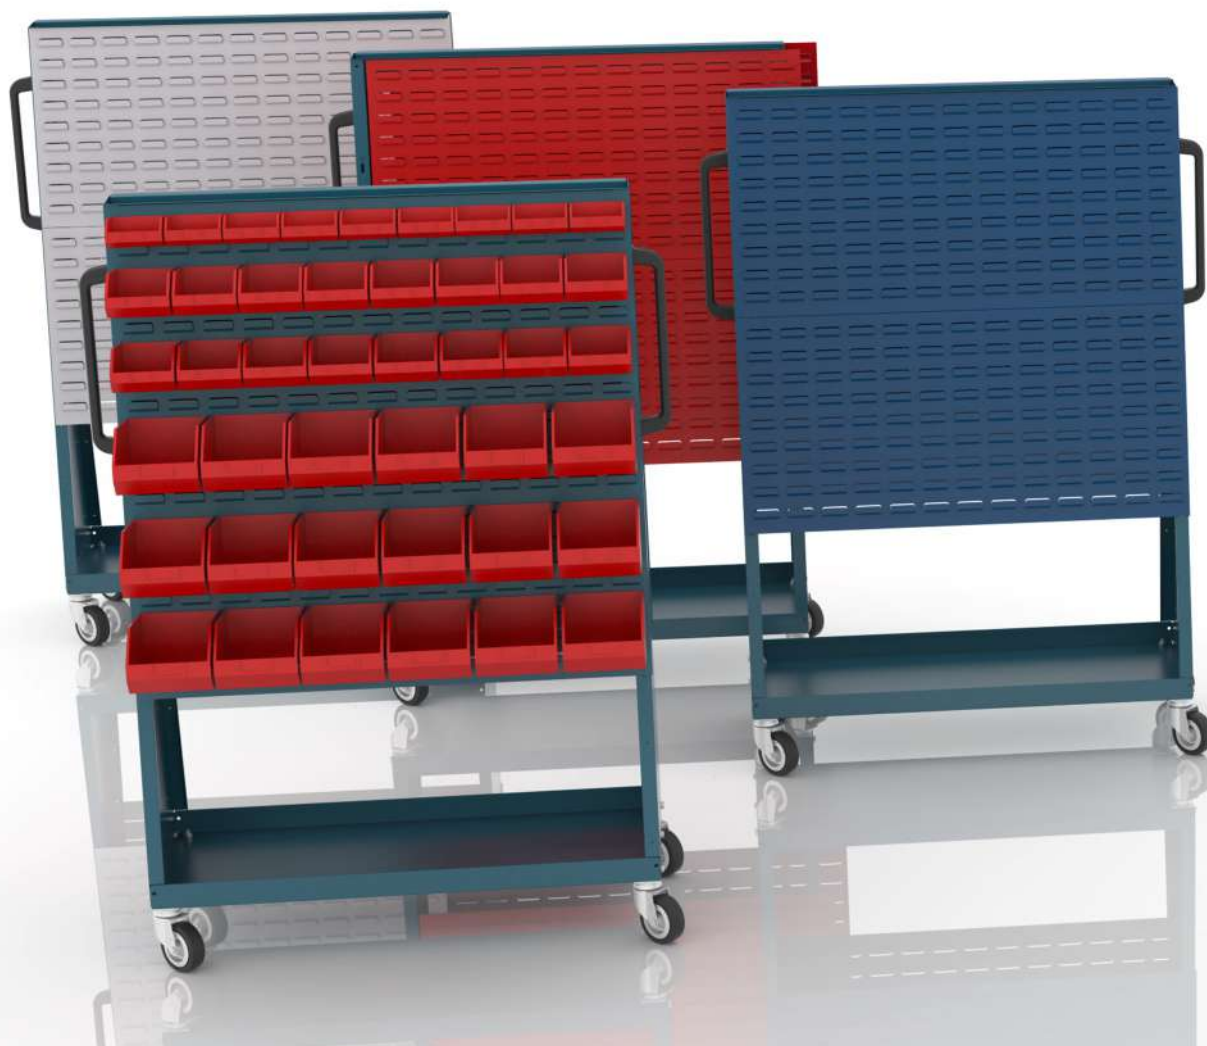

PANNEAUX MOBILES

MOBILE PANELS

FR

- Panneaux perforés: épaisseur 15/10 mm.
- Panneau bacs à bec: épaisseur 12/10 mm.
- Châssis: Tôle 15/10 mm.
- Double poignée latérale pour faciliter le transport.
- Roues en caoutchouc.
- Couleur standard bleu martelé possibilité teintes en option.

EN

- Perforated panels: 1,5 mm metal sheet.
- Tray-holder panels: 1,2 metal sheet.
- Frame: 1 mm metal sheet.
- Handle on each side for easy transport.
- Rubber wheels.
- Standard colour hammered blue possibility optional colours.

PANELES MÓVILES

ES

- Panel perforado: chapa 1,5 mm.
- Panel porta cubetas: chapa 1,2 mm.
- Armazón: chapa 1 mm.
- Asa en cada lateral para facilitar el transporte.
- Ruedas de goma.
- Color estándar azul martelé posibilidad colores en opción.

Panel portacubetas doble cara con ruedas.
Panneau porte bacs a bec double face avec roues.
Double-side tray-holder panel with wheels.

400

Panel porta cubetas.
Panneau pour bacs à bec.
Tray-holder panel.