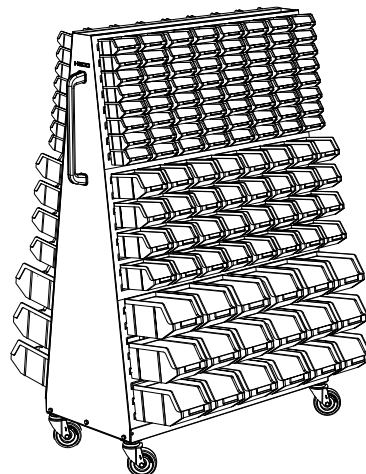

capacidad / capacité / capacity	
V-BULL 1	32 cubetas / 32 bacs à bec / 32 trays
V-BULL 2	16 cubetas / 16 bacs à bec / 16 trays
V-BULL 3	36 cubetas / 36 bacs à bec / 36 trays

		L x A x H
V-CONT 50 H 3	71,10 Kg	1000 x 450 x 1500

capacidad / capacité / capacity	
V-BULL 2	48 cubetas / 48 bacs à bec / 48 trays
V-BULL 3	36 cubetas / 36 bacs à bec / 36 trays

SERIE V-CONT 45 H STANDARD

		L x A x H
V-CONT 45 H	39,7 Kg	1000 x 450 x 1500

		L x A x H
V-CONT 45 H 1	71,5 Kg	1000 x 450 x 1500

capacidad / capacité / capacity		
V-BULL 1	384 cubetas / 384 bacs à bec / 384 trays	

		L x A x H
V-CONT 45 H 2	75,2 Kg	1000 x 450 x 1500

capacidad / capacité / capacity		
V-BULL 2	192 cubetas / 192 bacs à bec / 192 trays	

		L x A x H
V-CONT 45 H 3	78 Kg	1000 x 450 x 1500

capacidad / capacité / capacity		
V-BULL 3	108 cubetas / 108 bacs à bec / 108 trays	

		L x A x H
V-CONT 45 H 4	75 Kg	1000 x 450 x 1500

capacidad / capacité / capacity		
V-BULL 1	128 cubetas / 128 boîtes / 128 trays	
V-BULL 2	64 cubetas / 64 boîtes / 64 trays	
V-BULL 3	36 cubetas / 36 boîtes / 36 trays	