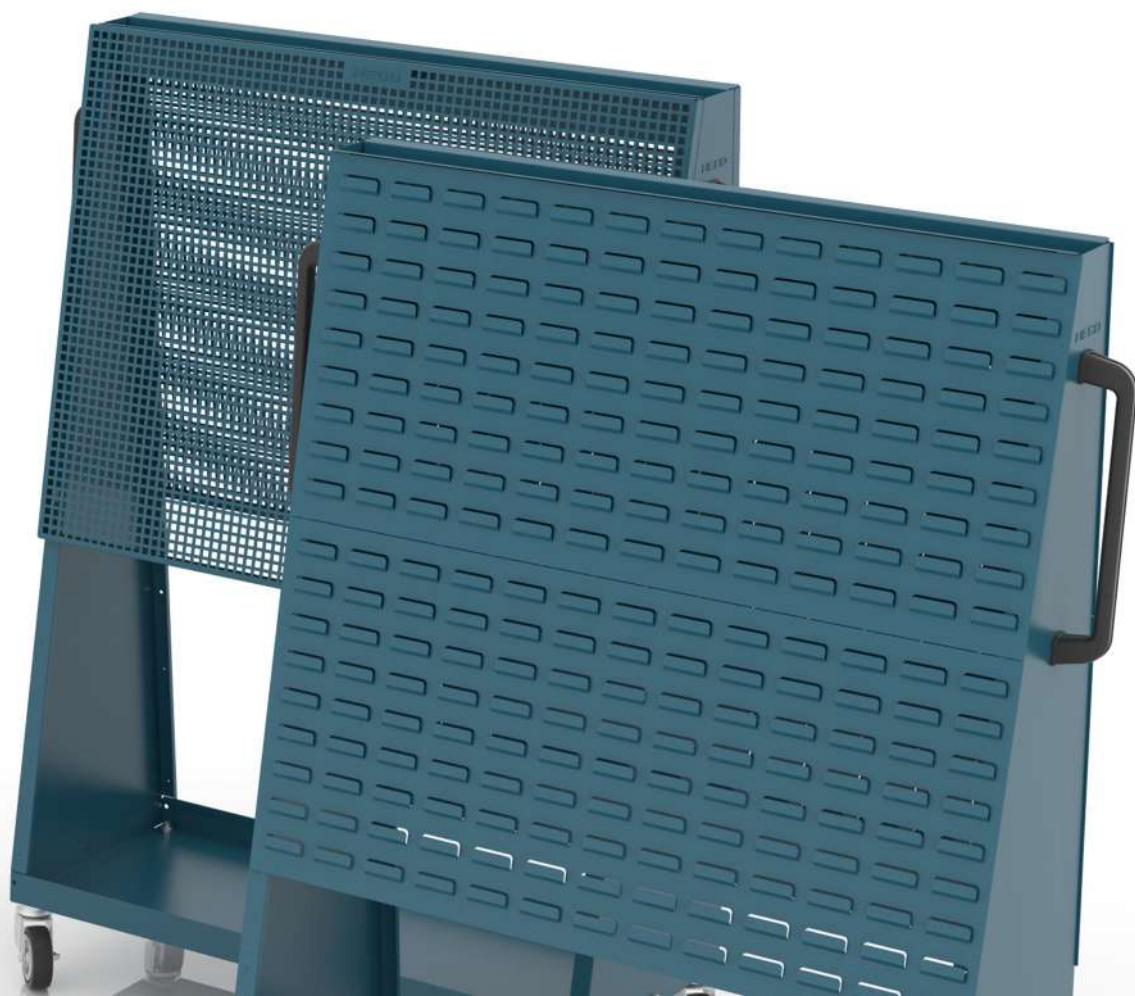

PANNEAUX MOBILES

MOBILE PANELS

FR

- Panneaux perforés: épaisseur 15/10 mm.
- Panneau bacs à bec: épaisseur 12/10 mm.
- Châssis: Tôle 15/10 mm.
- Double poignée latérale pour faciliter le transport.
- Roues en caoutchouc.
- Couleur standard bleu martelé possibilité teintes en option.

EN

- Perforated panels: 1,5 mm metal sheet.
- Tray-holder panels: 1,2 metal sheet.
- Frame: 1 mm metal sheet.
- Handle on each side for easy transport.
- Rubber wheels.
- Standard colour hammered blue possibility optional colours.

PANELES MÓVILES

ES

- Panel perforado: chapa 1,5 mm.
- Panel porta cubetas: chapa 1,2 mm.
- Armazón: chapa 1 mm.
- Asa en cada lateral para facilitar el transporte.
- Ruedas de goma.
- Color estándar azul martelé posibilidad colores en opción.

Panel portacubetas doble cara con ruedas.
Panneau porte bacs a bec double face avec roues.
Double-side tray-holder panel with wheels.

400

Panel porta cubetas.
Panneau pour bacs à bec.
Tray-holder panel.