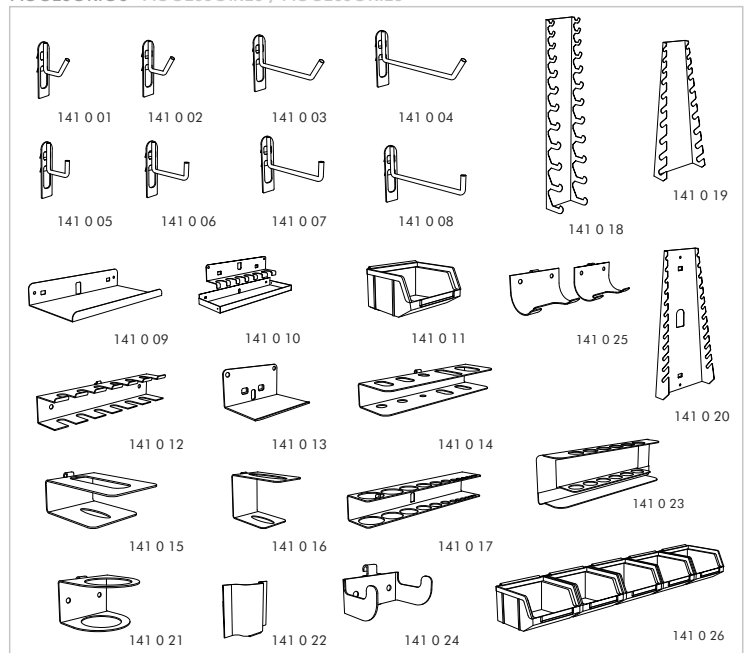

EN

- Perforated panels: 1,5 mm metal sheet.
- Tray-holder panels: 1,2 metal sheet.
- Frame: 1 mm metal sheet.
- Handle on each side for easy transport.
- Rubber wheels.
- Standard colour hammered blue possibility optional colours.

Ruedas de goma (Ø100mm).
 Roues en caoutchouc (Ø100mm).
 Rubber wheels (Ø100mm).

		L x A x H (mm)	H1 (mm)
145 10 R	33 Kg	1000x450x1500	800

e 1 mm

i Montaje con tornillos (se entrega desmontado).
 Montage avec vis (livraison démonté).
 Screw assembly (supplied disassembled).

e ACCESORIOS. Ver PAG. 283.
 ACCESSOIRES. Voir PAG. 283.
 ACCESSORIES. See PAG. 283.

SERIE 145 STANDARD

		LxAxH
145 10 R	33 Kg	1000x450x1500

ACCESORIOS ACCESSOIRES / ACCESSORIES

SERIE V

ref. V- CONT 45 / V-CONT 50

SERIE V-CONT 45 H

SERIE V-CONT 50 H

RUEDAS ROUES WHEELS

Ruedas de goma (Ø100mm).
Roues en caoutchouc (Ø100mm).
Rubber wheels (Ø100mm).

Montaje con tornillos (se entrega desmontado).
Montage avec vis (livraison démonté).
Screw assembly (supplied disassembled).