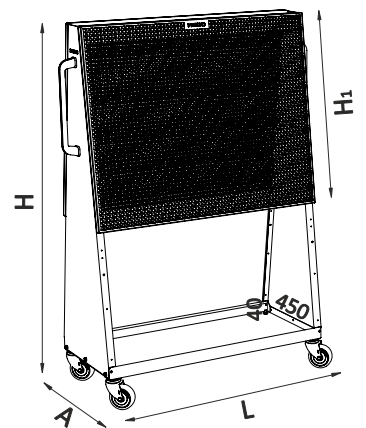

EN

- Perforated panels: 1,5 mm metal sheet.
- Tray-holder panels: 1,2 metal sheet.
- Frame: 1 mm metal sheet.
- Handle on each side for easy transport.
- Rubber wheels.
- Standard colour hammered blue possibility optional colours.

PANELES MÓVILES

ES

- Panel perforado: chapa 1,5 mm.
- Panel porta cubetas: chapa 1,2 mm.
- Armazón: chapa 1 mm.
- Asa en cada lateral para facilitar el transporte.
- Ruedas de goma.
- Color estándar azul martelé posibilidad colores en opción.

SERIE 145 ref. 145 10 R

Panel perforado doble cara con ruedas.
 Panneau perforé double face avec roues.
 Double-side perforated panel with wheels.

Panel perforado.
 Panneau perforé.
 Perforated panel.

RUEDAS ROUES WHEELS

Ruedas de goma (Ø100mm).
 Roues en caoutchouc (Ø100mm).
 Rubber wheels (Ø100mm).

		L x A x H (mm)	H1 (mm)
145 10 R	33 Kg	1000x450x1500	800

e 1 mm

i Montaje con tornillos (se entrega desmontado).
 Montage avec vis (livraison démonté).
 Screw assembly (supplied disassembled).