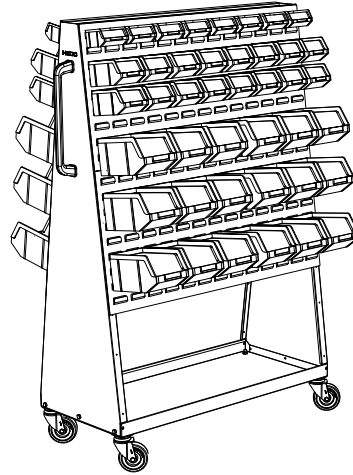

		L x A x H (mm)	H ₁ (mm)
V-CONT 45 H	39,7 Kg	1000x450x1500	450
V-CONT 50 H	39,7 Kg	1000x450x1500	500

e 1 mm

PANELES / PANNEAUX / PANELS

INFO

cubetas bacs à bec / trays

SERIE V-CONT 45 H

	V-BULL 1	V-BULL 2	V-BULL 3
V-CONT 45 H 1	384	-	-
V-CONT 45 H 2	-	192	-
V-CONT 45 H 3	-	-	108
V-CONT 45 H 4	128	64	36

SERIE V-CONT 50 H

	V-BULL 1	V-BULL 2	V-BULL 3
V-CONT 50 H 1	16	32	36
V-CONT 50 H 2	32	16	36
V-CONT 50 H 3	-	48	36

V-BULL

SERIE V-CONT 50 H STANDARD

		L x A x H
V-CONT 50 H	39,7 Kg	1000 x 450 x 1500

		L x A x H
V-CONT 50 H 1	65,7 Kg	1000 x 450 x 1500

capacidad / capacité / capacity		
V-BULL 1	16 cubetas / 16 bacs à bec / 16 trays	
V-BULL 2	32 cubetas / 32 bacs à bec / 32 trays	
V-BULL 3	36 cubetas / 36 bacs à bec / 36 trays	

		L x A x H
V-CONT 50 H 2	62,7 Kg	1000 x 450 x 1500

capacidad / capacité / capacity	
V-BULL 1	32 cubetas / 32 bacs à bec / 32 trays
V-BULL 2	16 cubetas / 16 bacs à bec / 16 trays
V-BULL 3	36 cubetas / 36 bacs à bec / 36 trays

		L x A x H
V-CONT 50 H 3	71,10 Kg	1000 x 450 x 1500