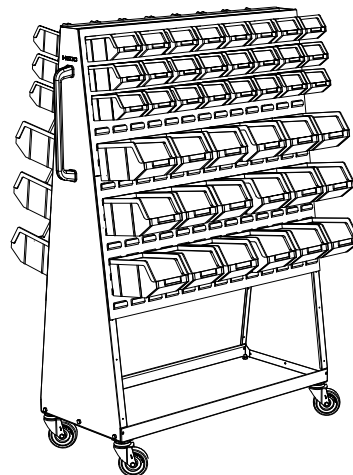

		L x A x H (mm)	H ₁ (mm)
V-CONT 45 H	39,7 Kg	1000x450x1500	450
V-CONT 50 H	39,7 Kg	1000x450x1500	500

e 1 mm

PANELES / PANNEAUX / PANELS

INFO

cubetas bacs à bec / trays

SERIE V-CONT 45 H

	V-BULL 1	V-BULL 2	V-BULL 3
V-CONT 45 H 1	384	-	-
V-CONT 45 H 2	-	192	-
V-CONT 45 H 3	-	-	108
V-CONT 45 H 4	128	64	36

SERIE V-CONT 50 H

	V-BULL 1	V-BULL 2	V-BULL 3
V-CONT 50 H 1	16	32	36
V-CONT 50 H 2	32	16	36
V-CONT 50 H 3	-	48	36

V-BULL

SERIE V-CONT 50 H STANDARD

		L x A x H
V-CONT 50 H	39,7 Kg	1000 x 450 x 1500

		L x A x H
V-CONT 50 H 1	65,7 Kg	1000 x 450 x 1500

capacidad / capacité / capacity		
V-BULL 1	16 cubetas / 16 bacs à bec / 16 trays	
V-BULL 2	32 cubetas / 32 bacs à bec / 32 trays	
V-BULL 3	36 cubetas / 36 bacs à bec / 36 trays	

		L x A x H
V-CONT 50 H 2	62,7 Kg	1000 x 450 x 1500

capacidad / capacité / capacity	
V-BULL 1	32 cubetas / 32 bacs à bec / 32 trays
V-BULL 2	16 cubetas / 16 bacs à bec / 16 trays
V-BULL 3	36 cubetas / 36 bacs à bec / 36 trays

		L x A x H
V-CONT 50 H 3	71,10 Kg	1000 x 450 x 1500