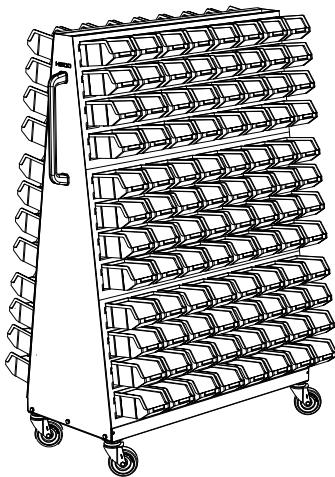

capacidad / capacité / capacity		
V-BULL 1	16 cubetas / 16 bacs à bec / 16 trays	
V-BULL 2	32 cubetas / 32 bacs à bec / 32 trays	
V-BULL 3	36 cubetas / 36 bacs à bec / 36 trays	

		L x A x H
V-CONT 50 H 2	62,7 Kg	1000 x 450 x 1500

capacidad / capacité / capacity	
V-BULL 1	32 cubetas / 32 bacs à bec / 32 trays
V-BULL 2	16 cubetas / 16 bacs à bec / 16 trays
V-BULL 3	36 cubetas / 36 bacs à bec / 36 trays

		L x A x H
V-CONT 50 H 3	71,10 Kg	1000 x 450 x 1500

capacidad / capacité / capacity	
V-BULL 2	48 cubetas / 48 bacs à bec / 48 trays
V-BULL 3	36 cubetas / 36 bacs à bec / 36 trays

SERIE V-CONT 45 H STANDARD

		L x A x H
V-CONT 45 H	39,7 Kg	1000 x 450 x 1500

		L x A x H
V-CONT 45 H 1	71,5 Kg	1000 x 450 x 1500

capacidad / capacité / capacity		
V-BULL 1	384 cubetas / 384 bacs à bec / 384 trays	

		L x A x H
V-CONT 45 H 2	75,2 Kg	1000 x 450 x 1500

capacidad / capacité / capacity		
V-BULL 2	192 cubetas / 192 bacs à bec / 192 trays	