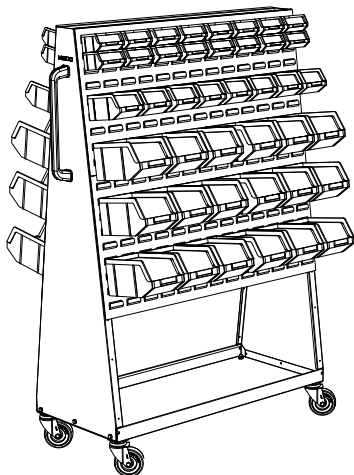

		L x A x H (mm)	H ₁ (mm)
V-CONT 45 H	39,7 Kg	1000x450x1500	450
V-CONT 50 H	39,7 Kg	1000x450x1500	500

e 1 mm

PANELES / PANNEAUX / PANELS

INFO

cubetas bacs à bec / trays

SERIE V-CONT 45 H

	V-BULL 1	V-BULL 2	V-BULL 3
V-CONT 45 H 1	384	-	-
V-CONT 45 H 2	-	192	-
V-CONT 45 H 3	-	-	108
V-CONT 45 H 4	128	64	36

SERIE V-CONT 50 H

	V-BULL 1	V-BULL 2	V-BULL 3
V-CONT 50 H 1	16	32	36
V-CONT 50 H 2	32	16	36
V-CONT 50 H 3	-	48	36

V-BULL

SERIE V-CONT 50 H STANDARD

		L x A x H
V-CONT 50 H	39,7 Kg	1000 x 450 x 1500

		L x A x H
V-CONT 50 H 1	65,7 Kg	1000 x 450 x 1500

capacidad / capacité / capacity		
V-BULL 1	16 cubetas / 16 bacs à bec / 16 trays	
V-BULL 2	32 cubetas / 32 bacs à bec / 32 trays	
V-BULL 3	36 cubetas / 36 bacs à bec / 36 trays	

		L x A x H
V-CONT 50 H 2	62,7 Kg	1000 x 450 x 1500

capacidad / capacité / capacity	
V-BULL 1	32 cubetas / 32 bacs à bec / 32 trays
V-BULL 2	16 cubetas / 16 bacs à bec / 16 trays
V-BULL 3	36 cubetas / 36 bacs à bec / 36 trays

		L x A x H
V-CONT 50 H 3	71,10 Kg	1000 x 450 x 1500