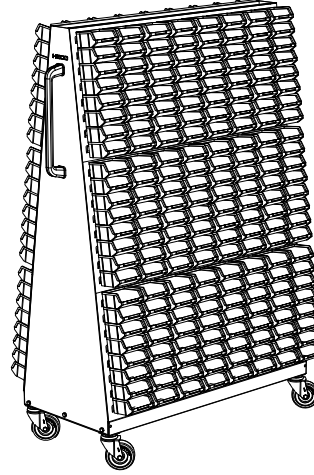

SERIE V-CONT 50 H

	V-BULL 1	V-BULL 2	V-BULL 3
V-CONT 50 H 1	16	32	36
V-CONT 50 H 2	32	16	36
V-CONT 50 H 3	-	48	36

V-BULL

SERIE V-CONT 50 H STANDARD

		L x A x H
V-CONT 50 H	39,7 Kg	1000 x 450 x 1500

		L x A x H
V-CONT 50 H 1	65,7 Kg	1000 x 450 x 1500

capacidad / capacité / capacity		
V-BULL 1	16 cubetas / 16 bacs à bec / 16 trays	
V-BULL 2	32 cubetas / 32 bacs à bec / 32 trays	
V-BULL 3	36 cubetas / 36 bacs à bec / 36 trays	

		L x A x H
V-CONT 50 H 2	62,7 Kg	1000 x 450 x 1500

capacidad / capacité / capacity	
V-BULL 1	32 cubetas / 32 bacs à bec / 32 trays
V-BULL 2	16 cubetas / 16 bacs à bec / 16 trays
V-BULL 3	36 cubetas / 36 bacs à bec / 36 trays

		L x A x H
V-CONT 50 H 3	71,10 Kg	1000 x 450 x 1500

capacidad / capacité / capacity	
V-BULL 2	48 cubetas / 48 bacs à bec / 48 trays
V-BULL 3	36 cubetas / 36 bacs à bec / 36 trays

SERIE V-CONT 45 H STANDARD

		L x A x H
V-CONT 45 H	39,7 Kg	1000 x 450 x 1500