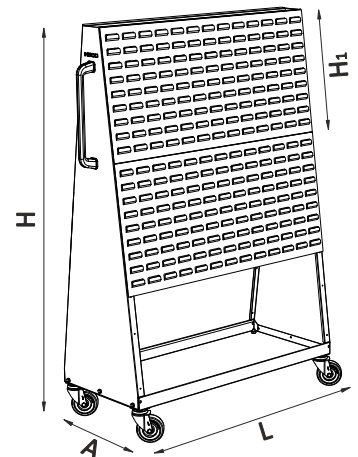

Panel portacubetas doble cara con ruedas.
Panneau porte bacs a bec double face avec roues.
Double-side tray-holder panel with wheels.

400

Panel porta cubetas.
Panneau pour bacs à bec.
Tray-holder panel.

SERIE V-CONT 45 H

SERIE V-CONT 50 H

RUEDAS ROUES WHEELS

Ruedas de goma (Ø100mm).
Roues en caoutchouc (Ø100mm).
Rubber wheels (Ø100mm).

Montaje con tornillos (se entrega desmontado).
Montage avec vis (livraison démonté).
Screw assembly (supplied disassembled).