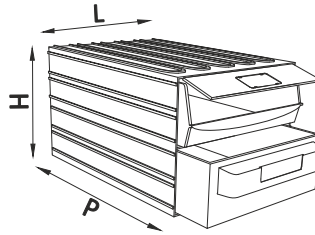

SERIE V-PUMA ref. 209 / 209 U

V-PUMA 209 U

V-PUMA 209

	L (mm)	H (mm)	P (mm)		color couleur color	
V-PUMA 209	290	118	410	4u.		
V-PUMA 209 U	290	118	410	4u.		

PEDIDO MÍNIMO: 2 unidades.
COMMANDE MINIMALE : 2 unités
MINIMUM ORDER: 2 units.

BAJO PEDIDO: colores OPCIONALES
SOUS ORDRE: couleurs EN OPTION
OPTIONAL colors. UNDER ORDER

	Li (mm)	Hi (mm)	Pi (mm)
V-PUMA 209	275	106	370
V-PUMA 209 U	248	90	370

Medidas interiores / Mesures intérieurs / Interior measurements

PS (Poliestileno antichoc) / Apilables / Orden en la oficina.
PS (Polyéthylène antichoc) / Empilables / Ordonner le bureau.
PS (Shockproof Polyethylene) / Stackable / Tidy office.