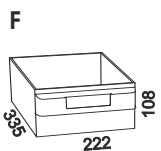

SERIE V-PUMA ref. 202 - 208

**CUBETAS
BACS A BEG
TRAYS**