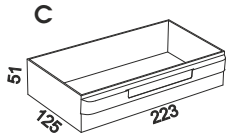

SERIE V-PUMA ref. 202 - 208

**CUBETAS
BACS A BEG
TRAYS**