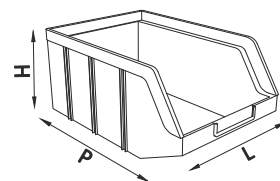

SERIE V-BLOCK

ref. 2 - 5

				L (mm)	H (mm)	P (mm)	color couleur color
V-BLOCK 2	5,30 kg	1,0 l	48	105	75	162	●
V-BLOCK 3	10,60 kg	3,3 l	38	147	128	236	●
V-BLOCK 4	14,70 kg	9,2 l	24	209	165	346	●
V-BLOCK 5	15,90 kg	23,5 l	12	303	190	490	●

Accesorios separadores: V-BLOCK 5 SEP.
Accessoires séparateurs: V-BLOCK 5 SEP.
Separator accessories: V-BLOCK 5 SEP.

PS (Poliestileno antichoque) / Apilables / Ensemblables.
PS (Polyéthylène antichoc) / Empilables / Assemblables.
PS (Shockproof Polyethylene) / Stackable / Assemblable.