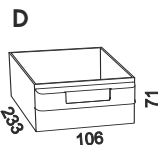

SERIE V-PUMA ref. 202 - 208

**CUBETAS
BACS A BEG
TRAYS**