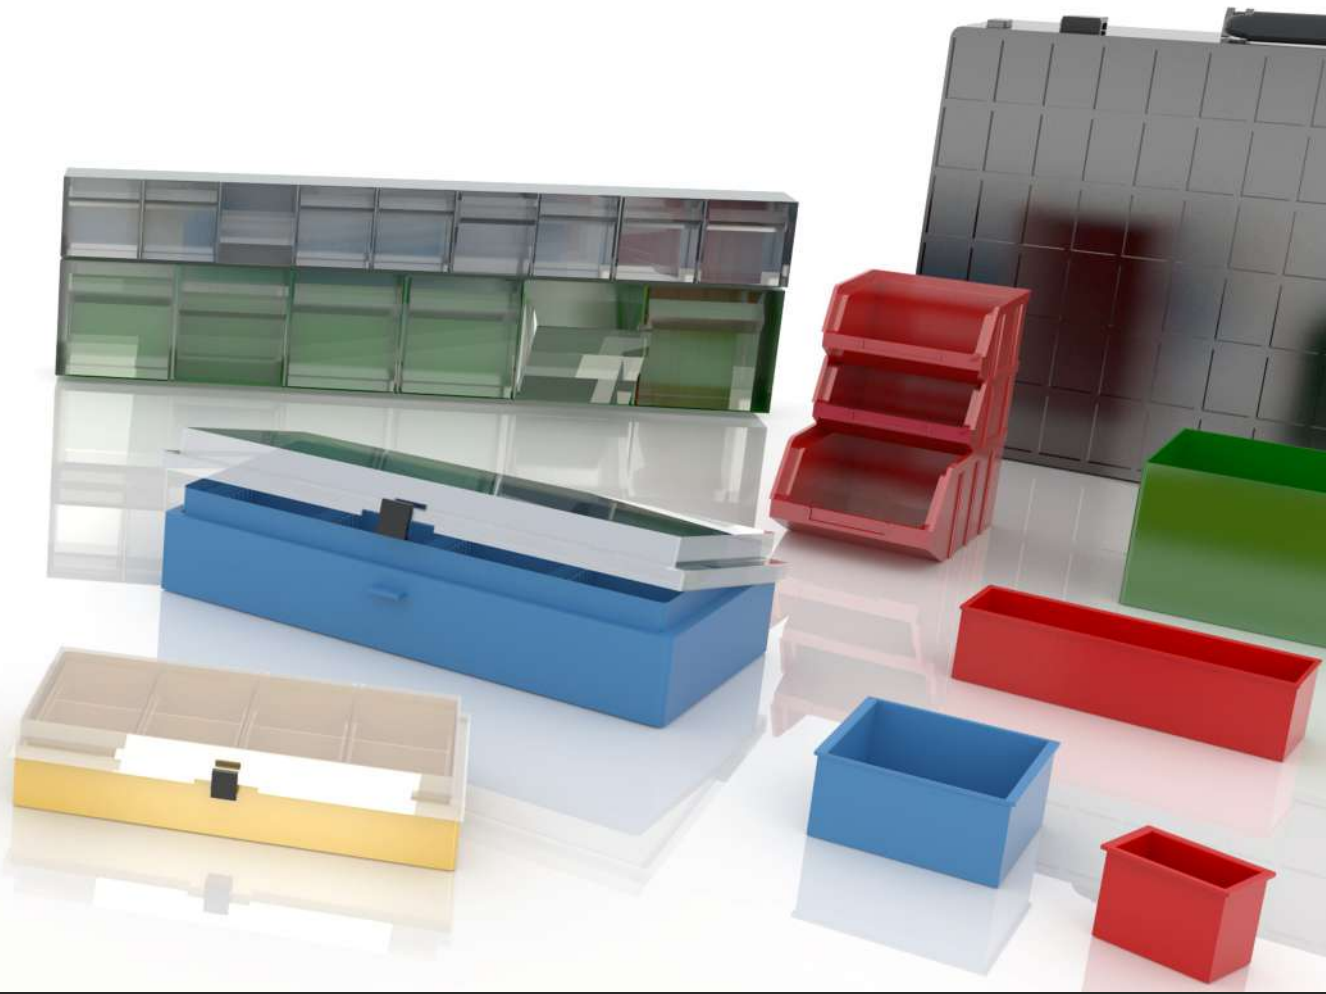

## CASIERS EN PLASTIC

## PLASTIC TRAYS

FR

- Grande variété de mesures et configurations.
- Conception robuste et résistante.
- Composition modulaires selon série..
- Ergonomique.

EN

- Wide range of sizes and configurations.
- Strong and resistant design.
- Modular compositions depending on series.
- Ergonomical.

## CUBETAS DE PLASTICO

ES

- Gran variedad de medidas y configuraciones.
- Diseño robusto y resistente.
- Composiciones modulares según serie.
- Ergonomía en el uso.

WWW

**SERIE V-PUMA** ref. 209 / 209 U

V-PUMA 209 U