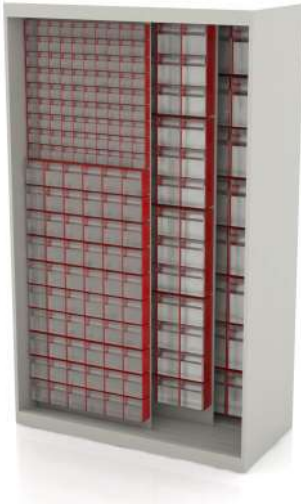

SERIE V-450

V-450 / V-451
V-452 / V-449