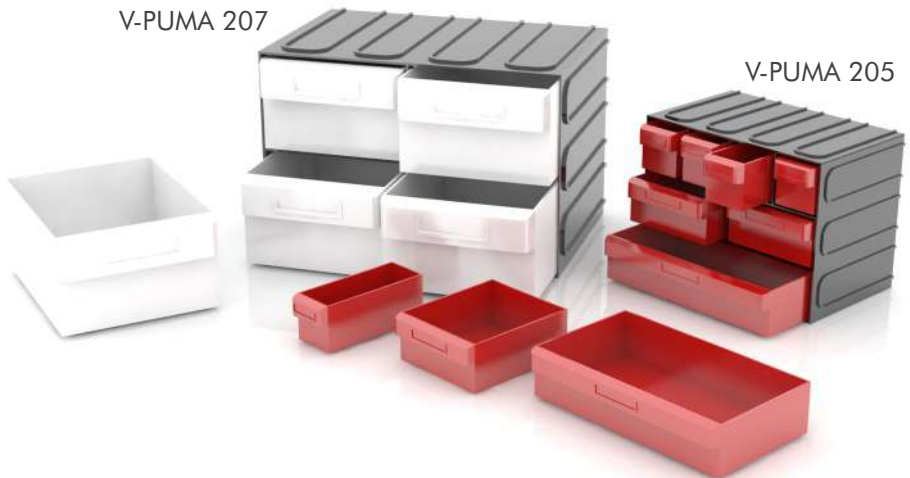

SERIE V-PUMA ref. 202 - 208

**CUBETAS
BACS A BEG
TRAYS**

V-PUMA 207

V-PUMA 205

		L (mm)	H (mm)	P (mm)	COMPOSICIÓN COMPOSITION COMPOSITION	color couleur color	
V-PUMA 202	14 kg	12	234	175	12u. A		
V-PUMA 203	10,70 kg	12	234	175	6 B		
V-PUMA 204	9,90 kg	12	234	175	3u. C		
V-PUMA 205	11,80 kg	12	234	175	4u.A+2u.B+u.1C		
V-PUMA 206	2,20 kg	1	234	234	6u. D		
V-PUMA 207	3,10 kg	1	252	234	4u. E		
V-PUMA 208	5 kg	1	468	234	4u. F		

BAJO PEDIDO: colores OPCIONALES
SOUS ORDRE: couleurs EN OPTION
OPTIONAL colors. UNDER ORDER

• Accesorios separadores negro: V-APE 531/532/533
• Accessoires séparateurs noir: V-APE 531/532/533
• Black separator accessories: V-APE 531/532/533

PS (Poliestileno antichoc) / Apilables / Ensamblables.
PS (Polyéthylène antichoc) / Empilables / Assemblables.
PS (Shockproof Polyethylene) / Stackable / Assemblable.