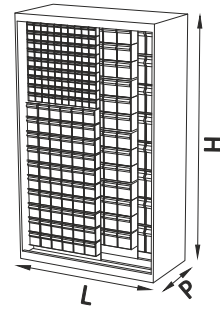

150
KG

For panel
Pour panneau
For panel

RAL 7038

		L (mm)	H (mm)	P (mm)	cubetas bacs à béc trays	color couleur color
V-449 STANDARD	170 kg	1280	2125	420	231u.	
V-449 1V	180 kg	1280	2125	420	144u.	
V-449 2V	184 kg	1280	2125	420	108u.	
V-450 STANDARD	227 kg	1280	2125	605	255u.	
V-450 1V	216 kg	1280	2125	605	342u.	
V-450 2V	209 kg	1280	2125	605	444u.	
V-450 3V	224 kg	1280	2125	605	306u.	
V-450 4V	230 kg	1280	2125	605	237u.	
V-450 5V	236 kg	1280	2125	605	201u.	
V-451 STANDARD	248 kg	1280	2125	605	248u.	
V-451 1V	244 kg	1280	2125	605	244u.	
V-451 2V	254 kg	1280	2125	605	254u.	
V-452 STANDARD	289 kg	1280	2125	820	210u.	
V-452 1V	276 kg	1280	2125	820	315u.	
V-452 2V	285 kg	1280	2125	820	264u.	

GT

Guías Telescópicas (100%)
Glissières Télécopiques (100%)
Telescopic Slides (100%)

Se sirven desmontados.
Servi démontés.
Delivered disassembled.