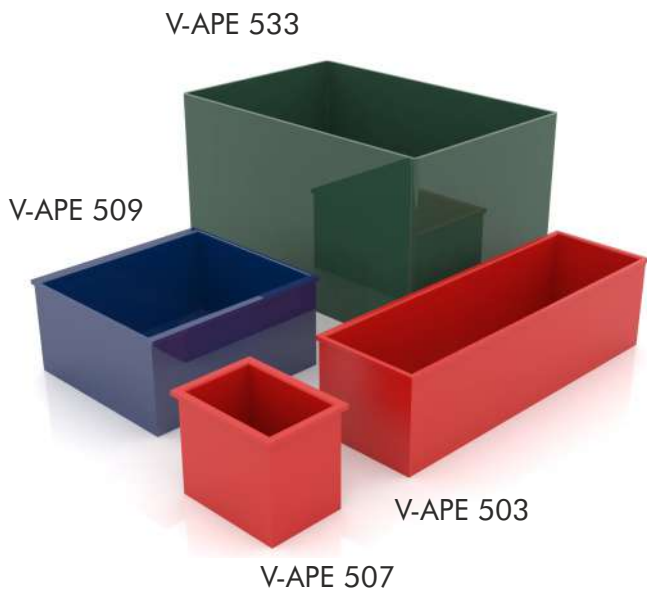

**SERIE V-PUMA** ref. 202 - 208

**CUBETAS  
BACS A BEG  
TRAYS**

V-PUMA 207

V-PUMA 205

		L (mm)	H (mm)	P (mm)	COMPOSICIÓN COMPOSITION COMPOSITION	color couleur color	
V-PUMA 202	14 kg	12	234	175	12u. A		
V-PUMA 203	10,70 kg	12	234	175	6 B		
V-PUMA 204	9,90 kg	12	234	175	3u. C		
V-PUMA 205	11,80 kg	12	234	175	4u.A+2u.B+u.1C		
V-PUMA 206	2,20 kg	1	234	234	6u. D		
V-PUMA 207	3,10 kg	1	252	234	4u. E		
V-PUMA 208	5 kg	1	468	234	4u. F		

BAJO PEDIDO: colores OPCIONALES  
SOUS ORDRE: couleurs EN OPTION  
OPTIONAL colors. UNDER ORDER

• Accesorios separadores negro: V-APE 531/532/533  
• Accessoires séparateurs noir: V-APE 531/532/533  
• Black separator accessories: V-APE 531/532/533

PS (Poliestileno antichoc) / Apilables / Ensamblables.  
PS (Polyéthylène antichoc) / Empilables / Assemblables.  
PS (Shockproof Polyethylene) / Stackable / Assemblable.

**SERIE V-APE**

ref. 501-533

		L (mm)	H (mm)	P (mm)	color couleur color
V-APE 501	0,014 kg	50	45	55	●
V-APE 502	0,022 kg	110	45	50	●
V-APE 503	0,034 kg	165	45	50	●
V-APE 504	0,036 kg	110	45	100	●
V-APE 505	0,009 kg	50,5	32	50,5	●
V-APE 506	0,014 kg	101	32	50,5	●
V-APE 507	0,017 kg	50,5	63	50,5	●
V-APE 508	0,028 kg	101	63	50,5	●
V-APE 509	0,045 kg	101	63	101	●
V-APE 510	0,059 kg	152	63	101	●
V-APE 511	0,092 kg	202	63	101	●
V-APE 512	0,148 kg	304	63	101	●
V-APE 513	0,230 kg	304	63	202	●
V-APE 531	0,077 kg	81	95	135	●
V-APE 532	0,071 kg	110	95	83	●
V-APE 533	0,106 kg	110	95	166	●
V-APE Bandeja	0,374 kg	412	34	310	●