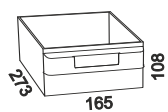

SERIE V-PUMA ref. 202 - 208

**CUBETAS
BACS A BEG
TRAYS**