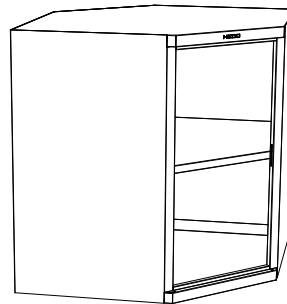

L x A x H		
122 2 ASP CA	77 Kg	496 x 600 x 1000

accesorios / accessoires / accessories	
159 CA F6 B	estanteria / étagère / shelf *

* soldada / soudé / welding