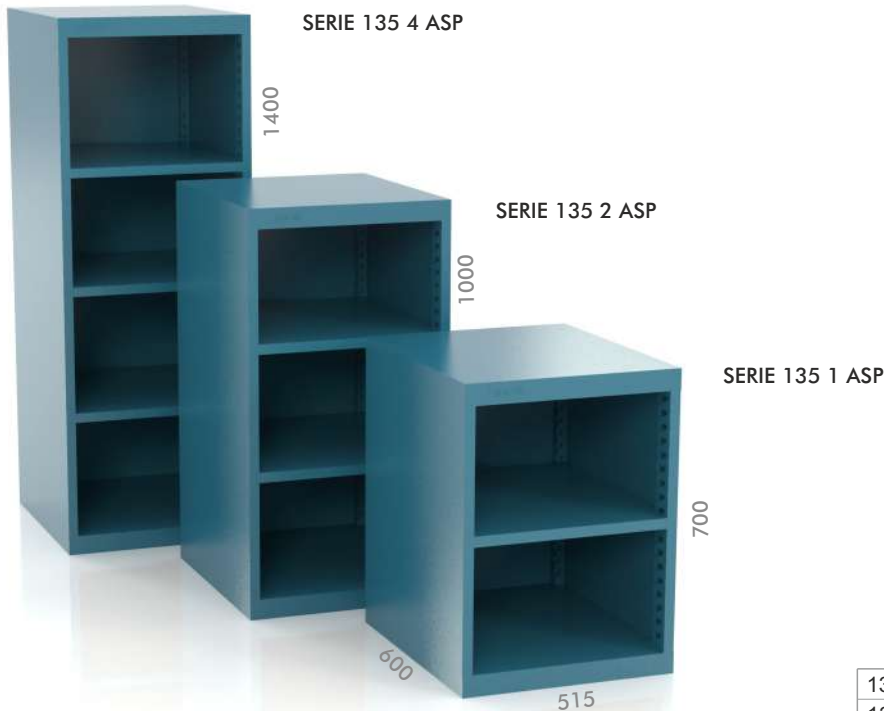

SERIE 135 ASP ref. 135 4 - 135 2 - 135 1

Armarios sin puertas metálicos.
Armoires sans portes métalliques.
Metal cabinets without doors.

	LxAxH (mm)	Hi (mm)
135 1 ASP	515x600x700	600
135 2 ASP	515x600x1000	900
135 4 ASP	515x600x1400	1300

! Combinable con nuestros armarios con cajones.
SCombinable avec nos armoires à tiroirs.
Combinable with our cabinets with drawers.

e 1 mm