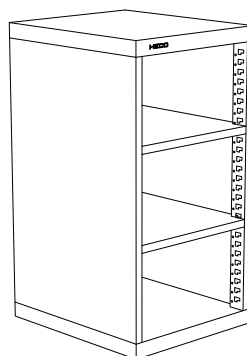

	LxAxH (mm)	Hi (mm)
135 1 ASP	515x600x700	600
135 2 ASP	515x600x1000	900
135 4 ASP	515x600x1400	1300

! Combinable con nuestros armarios con cajones.
SCombinable avec nos armoires à tiroirs.
Combinable with our cabinets with drawers.

e 1 mm

SERIE 135 ASP STANDARD

		LxAxH
135 4 ASP	45 Kg	515 x 600 x 1400

accesorios / accessoires / accessories	
135 BG	3x estanteria / étagère / shelf
135 BE T100	bandeja / plateau / tray
135 CT	cajón teclado / tiroir clavier / keyboard drawer

* graduable / réglable / adjustable
BE extraíble / amovible / removable

		LxAxH
135 2 ASP	32 Kg	515 x 600 x 1000

accesorios / accessoires / accessories	
135 BG	2x estanteria / étagère / shelf
135 BE T100	bandeja / plateau / tray
135 CT	cajón teclado / tiroir clavier / keyboard drawer