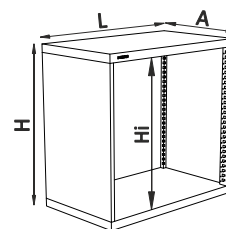

LxAxH (mm)	Hi (mm)
123 1 ASP	1020x600x700	600
123 2 ASP	1020x600x1000	900
123 4 ASP	1020x600x1400	1300

Combinable con nuestros armarios con cajones.
Combinable avec nos armoires à tiroirs.
Combinable with our cabinets with drawers.

1 mm