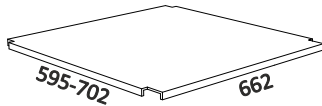

* graduable / réglable / adjustable
BE extraíble / amovible / removable

SERIE ASP COMPONENTES COMPOSANTS / COMPONENTS

Estanteria graduable
Etagère réglable
Adjustable shelf

SERIE 135 BG

SERIE 143 BG

SERIE 115 BG
SERIE 122 BG

SERIE 119 BG
SERIE 123 BG

		L x A (mm)
115 BG	5 Kg	662 x 702
119 BG	6,5 Kg	968 x 702
143 BG	8 Kg	1248 x 702
122 BG	4,5 Kg	662 x 595
123 BG	6 Kg	968 x 595
135 BG	3,5 Kg	463 x 595

Bandeja extraíble
Plateau amovible
Removable tray