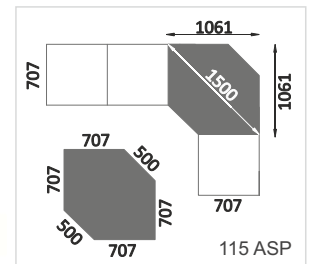

SERIE 115 1 ASP CA

	LxAxH (mm)	Hi (mm)
115 1 ASP CA	496x707x700	600
115 2 ASP CA	496x707x1000	900
115 4 ASP CA	496x707x1400	1300

SERIE 122 4 ASP CA

SERIE 122 2 ASP CA

SERIE 122 1 ASP CA

	LxAxH (mm)	Hi (mm)
122 1 ASP CA	496x600x700	600
122 2 ASP CA	496x600x1000	900
122 4 ASP CA	496x600x1400	1300