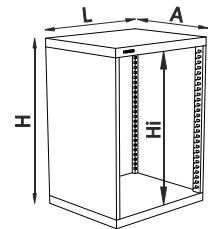

LxAxH (mm)	Hi (mm)
122 1 ASP	714x600x700	600
122 2 ASP	714x600x1000	900
122 4 ASP	714x600x1400	1300

! Combinable con nuestros armarios con cajones.
Combinable avec nos armoires à tiroirs.
Combinable with our cabinets with drawers.

e 1 mm