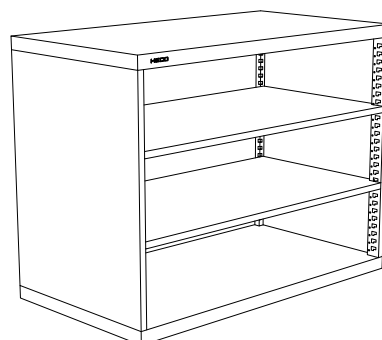

	LxAxH (mm)	Hi (mm)
143 1 ASP	1300x707x700	600
143 2 ASP	1300x707x1000	900
143 4 ASP	1300x707x1400	1300

! Combinable con nuestros armarios con cajones.
Combinable avec nos armoires à tiroirs.
Combinable with our cabinets with drawers.

e 1 mm

SERIE 143 ASP STANDARD

L x A x H		
143 4 ASP	119 Kg	1300 x 707 x 1400

accesorios / accessoires / accessories	
143 BG	3x estanteria / étagère / shelf
143 BE T100	bandeja / plateau / tray
143 CT	cajón teclado / tiroir clavier / keyboard drawer

* graduable / réglable / adjustable
BE extraíble / amovible / removable

L x A x H		
143 2 ASP	91,6 Kg	1300 x 707 x 1000

accesorios / accessoires / accessories	
143 BG	2x estanteria / étagère / shelf
143 BE T100	bandeja / plateau / tray
143 CT	cajón teclado / tiroir clavier / keyboard drawer

* graduable / réglable / adjustable
BE extraíble / amovible / removable

L x A x H		
143 1 ASP	73,2 Kg	1300 x 707 x 700

accesorios / accessoires / accessories	
143 BG	1x estanteria / étagère / shelf *
143 BE T100	bandeja / plateau / tray
143 CT	cajón teclado / tiroir clavier / keyboard drawer