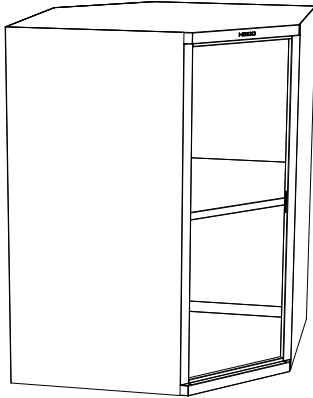

SERIE 136 1 ASP CA

	LxAxH (mm)	Hi (mm)
136 2 ASP CA	496x600x825	700

e 1 mm

! Combinable con nuestros armarios con cajones.
Combinable avec nos armoires à tiroirs.
Combinable with our cabinets with drawers.

SERIE ASP CA

L x A x H		
115 4 ASP CA	116 Kg	496 x 707 x 1400

accesorios / accessoires / accessories	
115 CA B	estanteria / étagère / shelf *

* soldada / soudé / welding

L x A x H		
115 2 ASP CA	82 Kg	496 x 707 x 1000