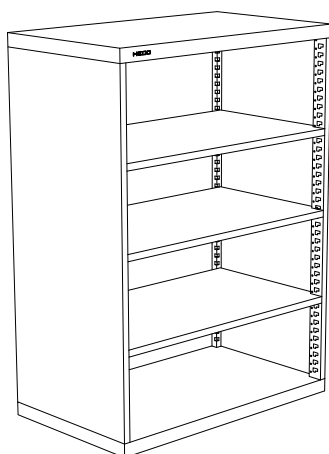

SERIE 123 ASP STANDARD

L x A x H		
123 4 ASP	75 Kg	1020 x 600 x 1400

accesorios / accessoires / accessories	
123 BG	3x estanteria / étagère / shelf
123 BE T100	bandeja / plateau / tray
123 CT	cajón teclado / tiroir clavier / keyboard drawer

* graduable / réglable / adjustable
BE extraíble / amovible / removable