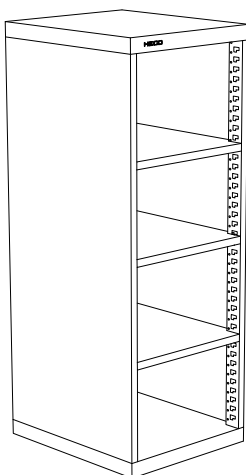

SERIE 135 ASP STANDARD

		LxAxH
135 4 ASP	45 Kg	515 x 600 x 1400

accesorios / accessoires / accessories	
135 BG	3x estanteria / étagère / shelf
135 BE T100	bandeja / plateau / tray
135 CT	cajón teclado / tiroir clavier / keyboard drawer

* graduable / réglable / adjustable
BE extraíble / amovible / removable