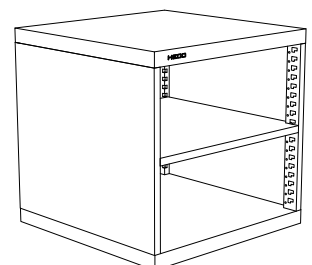

www

SERIE 115 ASP ref. 115 4 - 115 2 - 115 1

Armarios sin puertas metálicos.
Armoires sans portes métalliques.
Metal cabinets without doors.

	LxAxH (mm)	Hi (mm)
115 1 ASP	714x707x700	600
115 2 ASP	714x707x1000	900
115 4 ASP	714x707x1400	1300

! Combinable con nuestros armarios con cajones.
Combinable avec nos armoires à tiroirs.
Combinable with our cabinets with drawers.

e 1 mm

SERIE 115 ASP STANDARD

L x A x H		
115 4 ASP	66 Kg	714 x 707 x 1400