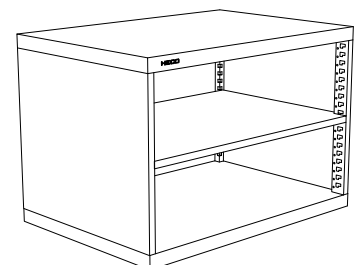

e 1 mm

SERIE 119 ASP STANDARD

	LxAxH
119 4 ASP	84,5 Kg 1020 x 707 x 1400

accesorios / accessoires / accessories	
119 BG	3x estanteria / étagère / shelf
119 BE T100	bandeja / plateau / tray
119 CT	cajón teclado / tiroir clavier / keyboard drawer

* graduable / réglable / adjustable
BE extraíble / amovible / removable

	LxAxH
119 2 ASP	70 Kg 1020 x 707 x 1000

accesorios / accessoires / accessories	
119 BG	2x estanteria / étagère / shelf
119 BE T100	bandeja / plateau / tray
119 CT	cajón teclado / tiroir clavier / keyboard drawer

* graduable / réglable / adjustable
BE extraíble / amovible / removable

	LxAxH
119 1 ASP	55,5 Kg 1020 x 707 x 700

accesorios / accessoires / accessories	
119 BG	1x estanteria / étagère / shelf *
119 BE T100	bandeja / plateau / tray
119 CT	cajón teclado / tiroir clavier / keyboard drawer