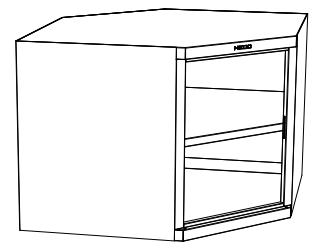

L x A x H		
122 1 ASP CA	51 Kg	496 x 600 x 700

accesorios / accessoires / accessories	
159 CA F6 B	estanteria / étagère / shelf *

* soldada / soudé / welding