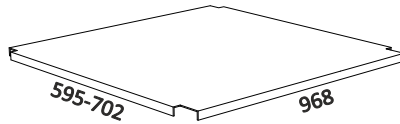

* graduable / réglable / adjustable
BE extraíble / amovible / removable

SERIE ASP COMPONENTES COMPOSANTS / COMPONENTS

Estanteria graduable
Etagère réglable
Adjustable shelf

SERIE 135 BG

SERIE 143 BG

SERIE 115 BG
SERIE 122 BG

SERIE 119 BG
SERIE 123 BG

		L x A (mm)
115 BG	5 Kg	662 x 702
119 BG	6,5 Kg	968 x 702
143 BG	8 Kg	1248 x 702
122 BG	4,5 Kg	662 x 595
123 BG	6 Kg	968 x 595
135 BG	3,5 Kg	463 x 595

Bandeja extraíble
Plateau amovible
Removable tray