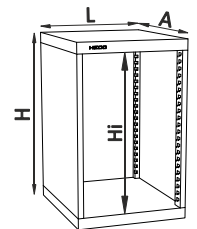

Combinable con nuestros armarios con cajones.
Combinable avec nos armoires à tiroirs.
Combinable with our cabinets with drawers.

	LxAxH (mm)	Hi (mm)
136 2 ASP	515x600x825	700

e 1 mm