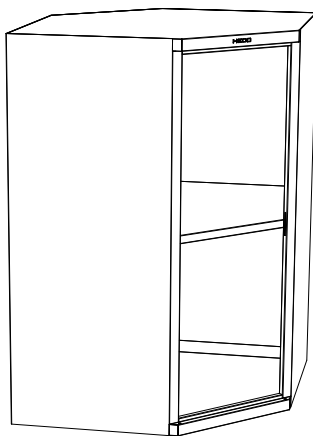

L x A x H		
122 4 ASP CA	109 Kg	496 x 600 x 1400

accesorios / accessoires / accessories	
159 CA F6 B	estanteria / étagère / shelf *

* soldada / soudé / welding