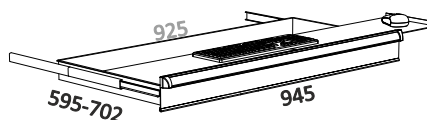

Cajón para teclado
Tiroir pour clavier
Keypad drawer

SERIE 135 CT

SERIE 143 CT

SERIE 115 CT
SERIE 122 CT

SERIE 119 CT
SERIE 123 CT

		L x A (mm)
115 CT	16,4 Kg	639 x 702
119 CT	23 Kg	945 x 702
143 CT	30 Kg	1225 x 702
122 CT	14 Kg	639 x 595
123 CT	21 Kg	945 x 595
135 CT	9,5 Kg	440 x 595