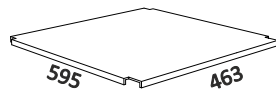

SERIE ASP COMPONENTES COMPOSANTS / COMPONENTS

Estanteria graduable
Etagère réglable
Adjustable shelf

SERIE 135 BG