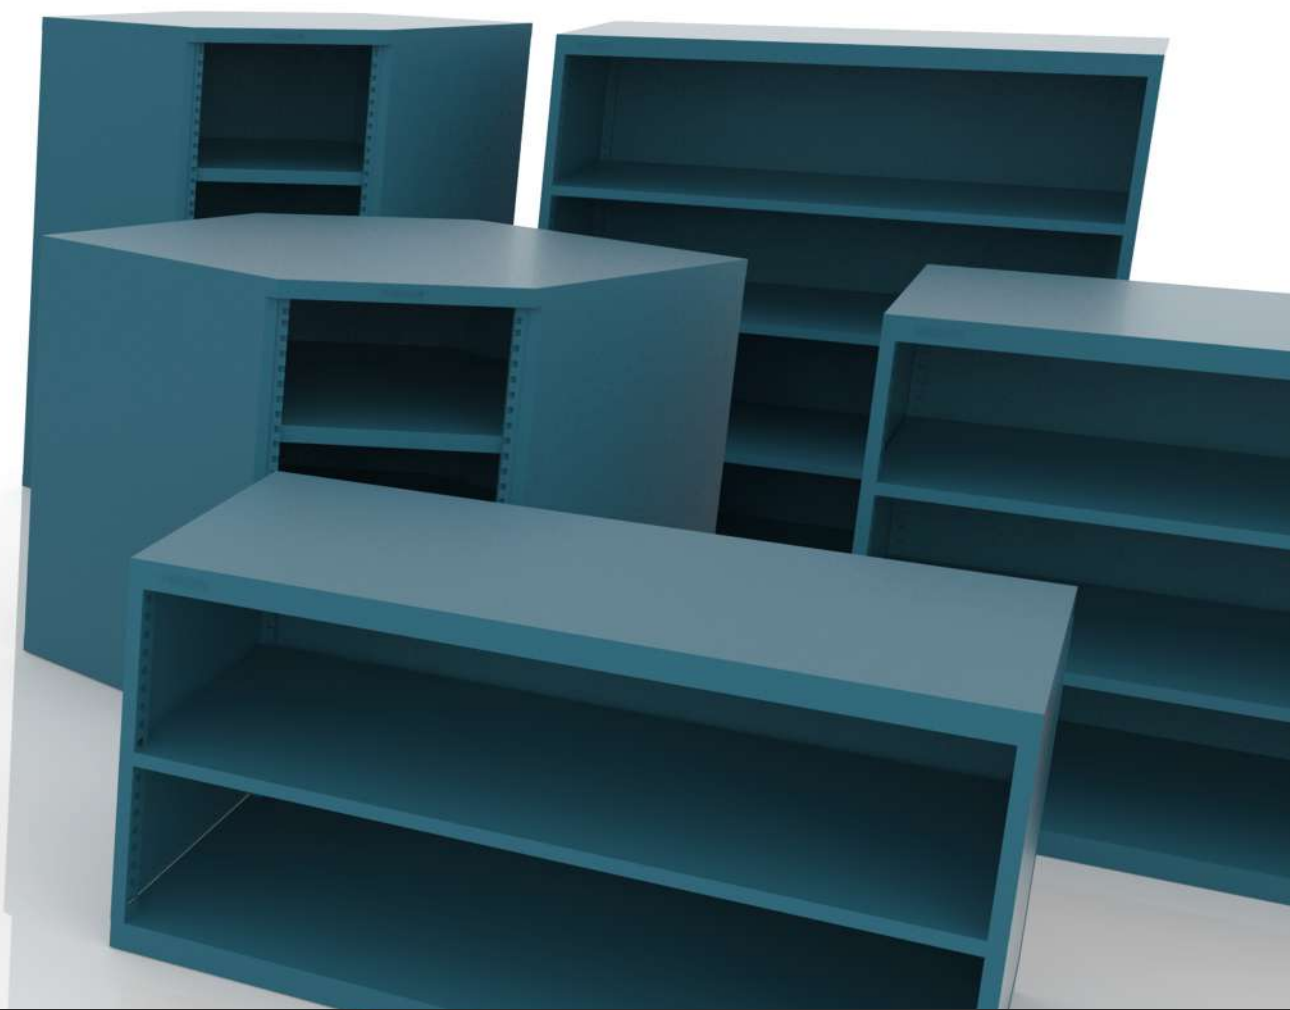

ARMARIOS SIN PUERTAS

ES

- Gran variedad de medidas y configuraciones.
- Diseño robusto y resistente.
- Soluciones de almacenaje de herramientas.
- Accesorios disponibles para configuración.
- Color estándar azul martelé posibilidad colores en opción.

www