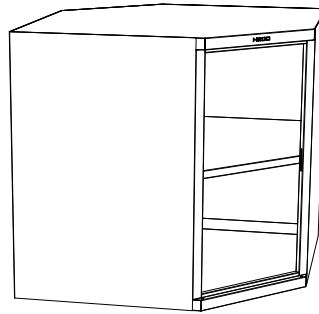

L x A x H		
115 2 ASP CA	82 Kg	496 x 707 x 1000

accesorios / accessoires / accessories	
115 CA B	estanteria / étagère / shelf *

* soldada / soudé / welding