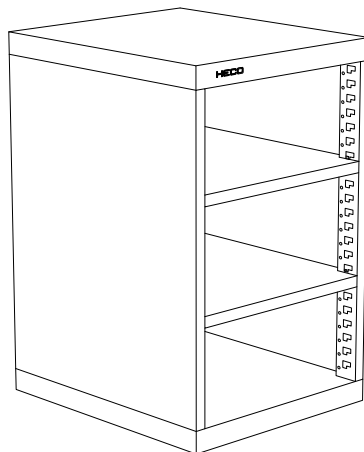

* graduable / réglable / adjustable
BE extraíble / amovible / removable

		LxAxH
135 1 ASP	21,5 Kg	515 x 600 x 700

accesorios / accessoires / accessories	
135 BG	1x estanteria / étagère / shelf *
135 BE T100	bandeja / plateau / tray
135 CT	cajón teclado / tiroir clavier / keyboard drawer

Combinable con nuestros armarios con cajones.
Combinable avec nos armoires à tiroirs.
Combinable with our cabinets with drawers.

	LxAxH (mm)	Hi (mm)
136 2 ASP	515x600x825	700

e 1 mm

SERIE 136 ASP STANDARD