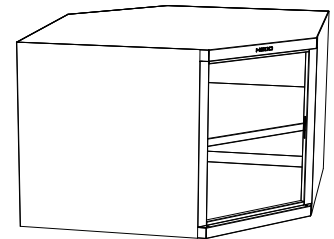

L x A x H		
115 1 ASP CA	54 Kg	496 x 707 x 700

accesorios / accessoires / accessories	
115 CA B	estanteria / étagère / shelf *

* soldada / soudé / welding