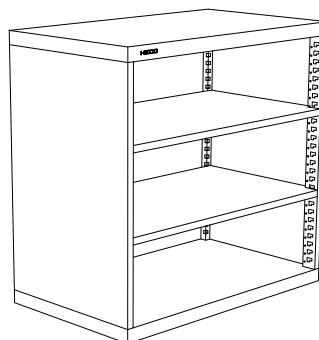

1 mm

SERIE 123 ASP STANDARD

L x A x H		
123 4 ASP	75 Kg	1020 x 600 x 1400

accesorios / accessoires / accessories	
123 BG	3x estanteria / étagère / shelf
123 BE T100	bandeja / plateau / tray
123 CT	cajón teclado / tiroir clavier / keyboard drawer

* graduable / réglable / adjustable
BE extraíble / amovible / removable

L x A x H		
123 2 ASP	61 Kg	1020 x 600 x 1000

accesorios / accessoires / accessories	
123 BG	2x estanteria / étagère / shelf
123 BE T100	bandeja / plateau / tray
123 CT	cajón teclado / tiroir clavier / keyboard drawer