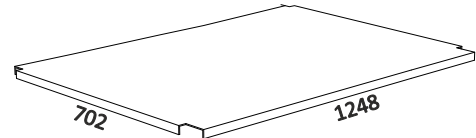

SERIE ASP COMPONENTES COMPOSANTS / COMPONENTS

Estanteria graduable
Etagère réglable
Adjustable shelf

SERIE 143 BG