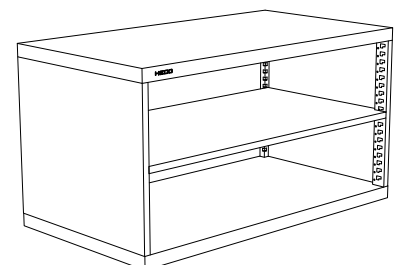

L x A x H		
143 1 ASP	73,2 Kg	1300 x 707 x 700

accesorios / accessoires / accessories	
143 BG	1x estanteria / étagère / shelf *
143 BE T100	bandeja / plateau / tray
143 CT	cajón teclado / tiroir clavier / keyboard drawer

* graduable / réglable / adjustable
BE extraíble / amovible / removable