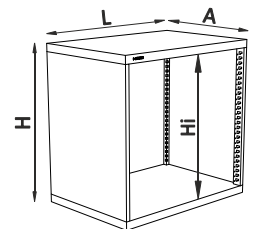

SERIE 119 1 ASP

	LxAxH (mm)	Hi (mm)
119 1 ASP	1020x707x700	600
119 2 ASP	1020x707x1000	900
119 4 ASP	1020x707x1400	1300

! Combinable con nuestros armarios con cajones.
Combinable avec nos armoires à tiroirs.
Combinable with our cabinets with drawers.

e 1 mm