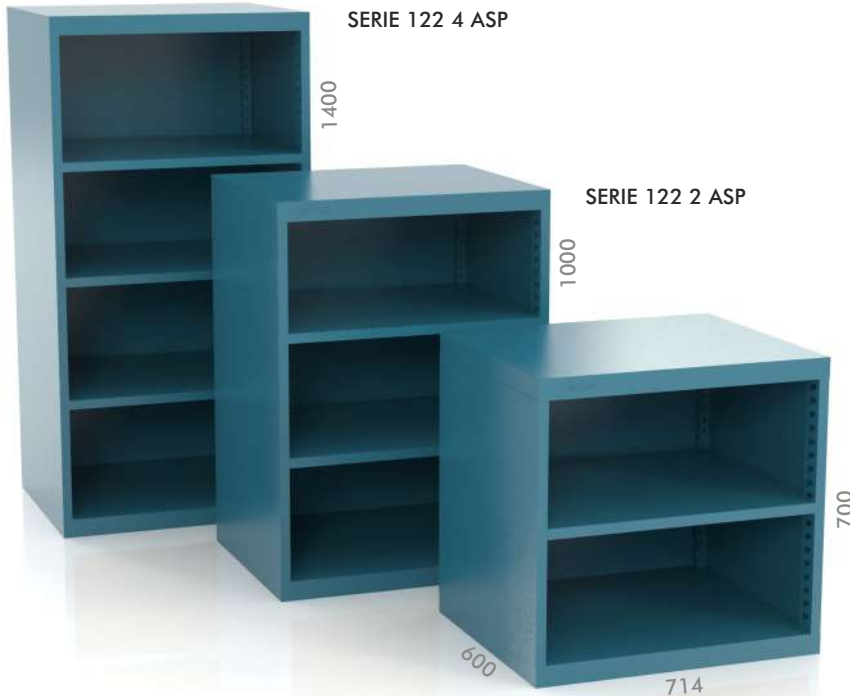

SERIE 122 ASP ref. 122 4 - 122 2 - 122 1

Armarios sin puertas metálicos.
Armoires sans portes métalliques.
Metal cabinets without doors.

SERIE 122 1 ASP

	LxAxH (mm)	Hi (mm)
122 1 ASP	714x600x700	600
122 2 ASP	714x600x1000	900
122 4 ASP	714x600x1400	1300

! Combinable con nuestros armarios con cajones.
Combinable avec nos armoires à tiroirs.
Combinable with our cabinets with drawers.

e 1 mm