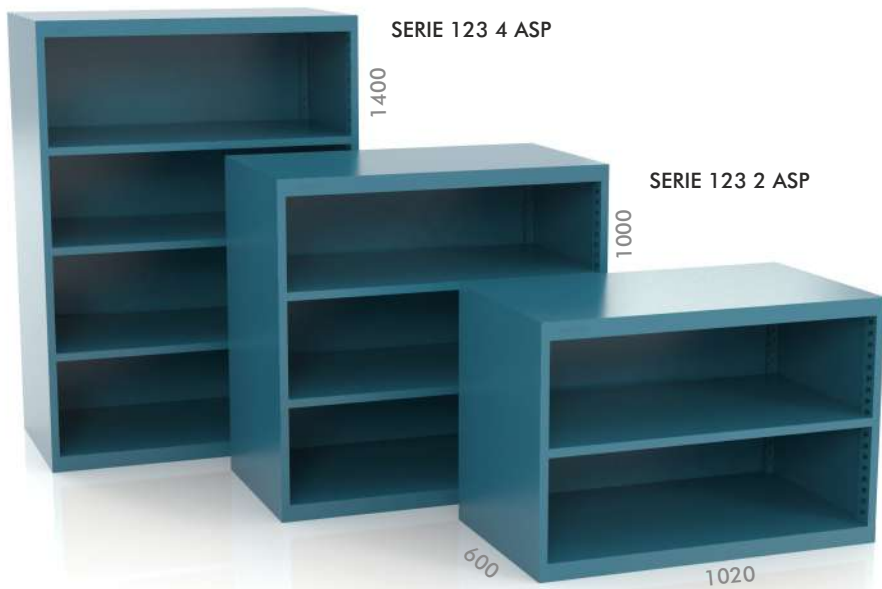

SERIE 123 ASP ref. 123 4 - 123 2 - 123 1

Armarios sin puertas metálicos.
Armoires sans portes métalliques.
Metal cabinets without doors.

SERIE 123 1 ASP

	LxAxH (mm)	Hi (mm)
123 1 ASP	1020x600x700	600
123 2 ASP	1020x600x1000	900
123 4 ASP	1020x600x1400	1300

Combinable con nuestros armarios con cajones.
Combinable avec nos armoires à tiroirs.
Combinable with our cabinets with drawers.

1 mm