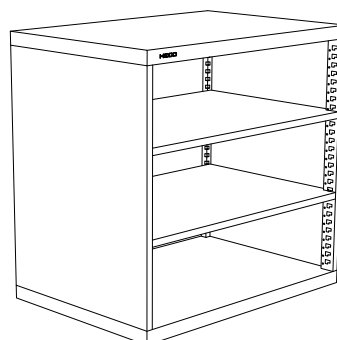

e 1 mm

SERIE 119 ASP STANDARD

	LxAxH
119 4 ASP	84,5 Kg 1020 x 707 x 1400

accesorios / accessoires / accessories	
119 BG	3x estanteria / étagère / shelf
119 BE T100	bandeja / plateau / tray
119 CT	cajón teclado / tiroir clavier / keyboard drawer

* graduable / réglable / adjustable
BE extraíble / amovible / removable

	LxAxH
119 2 ASP	70 Kg 1020 x 707 x 1000

accesorios / accessoires / accessories	
119 BG	2x estanteria / étagère / shelf
119 BE T100	bandeja / plateau / tray
119 CT	cajón teclado / tiroir clavier / keyboard drawer

* graduable / réglable / adjustable
BE extraíble / amovible / removable

	LxAxH
119 1 ASP	55,5 Kg 1020 x 707 x 700

accesorios / accessoires / accessories	
119 BG	1x estanteria / étagère / shelf *
119 BE T100	bandeja / plateau / tray
119 CT	cajón teclado / tiroir clavier / keyboard drawer