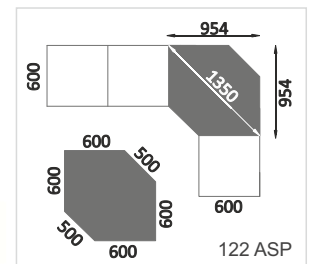

SERIE 115 1 ASP CA

	LxAxH (mm)	Hi (mm)
115 1 ASP CA	496x707x700	600
115 2 ASP CA	496x707x1000	900
115 4 ASP CA	496x707x1400	1300

SERIE 122 4 ASP CA

SERIE 122 2 ASP CA

SERIE 122 1 ASP CA

	LxAxH (mm)	Hi (mm)
122 1 ASP CA	496x600x700	600
122 2 ASP CA	496x600x1000	900
122 4 ASP CA	496x600x1400	1300