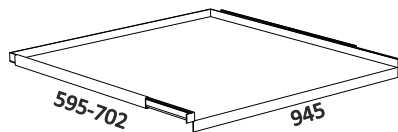

SERIE 119 BE T100
SERIE 123 BE T100

		L x A (mm)
115 BE T100	10 Kg	639 x 702
119 BE T100	14Kg	945 x 702
143 BE T100	18 Kg	1225 x 702
122 BE T100	9,8 Kg	639 x 595
123 BE T100	13,8 Kg	945 x 595
135 BE T100	9,5 Kg	440 x 595

Cajón para teclado
Tiroir pour clavier
Keypad drawer