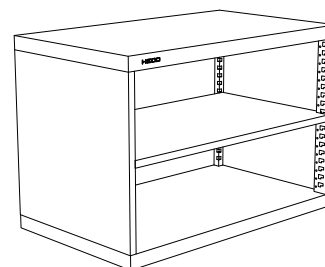

L x A x H		
123 1 ASP	49 Kg	1020 x 600 x 700

accesorios / accessoires / accessories	
123 BG	1x estanteria / étagère / shelf *
123 BE T100	bandeja / plateau / tray
123 CT	cajón teclado / tiroir clavier / keyboard drawer

* graduable / réglable / adjustable
BE extraíble / amovible / removable