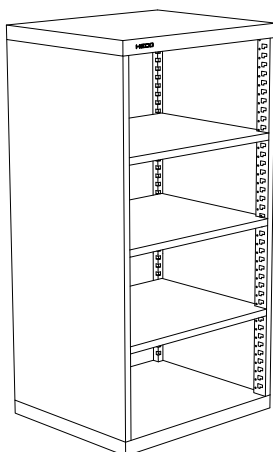

* graduable / réglable / adjustable
BE extraíble / amovible / removable

L x A x H		
143 1 ASP	73,2 Kg	1300 x 707 x 700

accesorios / accessoires / accessories	
143 BG	1x estanteria / étagère / shelf *
143 BE T100	bandeja / plateau / tray
143 CT	cajón teclado / tiroir clavier / keyboard drawer

SERIE 122 1 ASP

	LxAxH (mm)	Hi (mm)
122 1 ASP	714x600x700	600
122 2 ASP	714x600x1000	900
122 4 ASP	714x600x1400	1300

! Combinable con nuestros armarios con cajones.
Combinable avec nos armoires à tiroirs.
Combinable with our cabinets with drawers.

e 1 mm

SERIE 122 ASP STANDARD

		LxAxH
122 4 ASP	48,5 Kg	714 x 600 x 1400

accesorios / accessoires / accessories	
122 BG	3x estanteria / étagère / shelf
122 BE T100	bandeja / plateau / tray
122 CT	cajón teclado / tiroir clavier / keyboard drawer

* graduable / réglable / adjustable
BE extraíble / amovible / removable

		LxAxH
122 2 ASP	35 Kg	714 x 600 x 1000

accesorios / accessoires / accessories	
122 BG	2x estanteria / étagère / shelf
122 BE T100	bandeja / plateau / tray
122 CT	cajón teclado / tiroir clavier / keyboard drawer