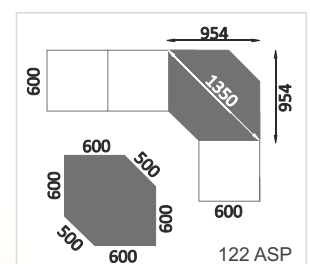

SERIE 136 1 ASP CA

	LxAxH (mm)	Hi (mm)
136 2 ASP CA	496x600x825	700

e 1 mm

! Combinable con nuestros armarios con cajones.
Combinable avec nos armoires à tiroirs.
Combinable with our cabinets with drawers.