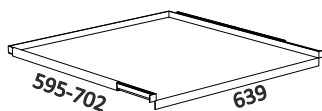

SERIE 115 BE T100
SERIE 122 BE T100