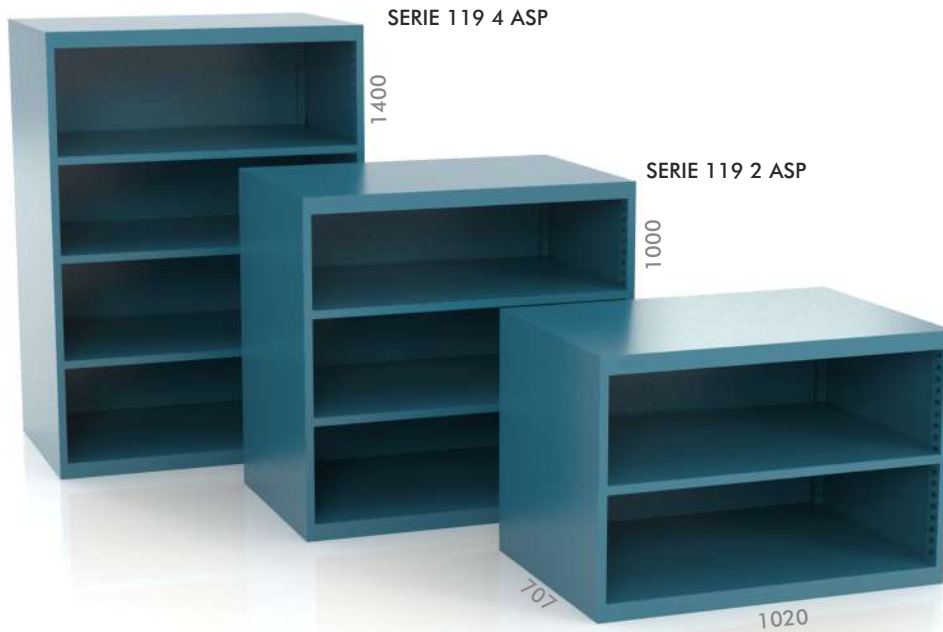

SERIE 119 ASP ref. 119 4 - 119 2 - 119 1

Armarios sin puertas metálicos.
Armoires sans portes métalliques.
Metal cabinets without doors.