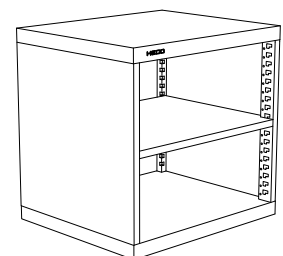

LxAxH
122 1 ASP	24 Kg	714 x 600 x 700

accesorios / accessoires / accessories	
122 BG	1x estanteria / étagère / shelf *
122 BE T100	bandeja / plateau / tray
122 CT	cajón teclado / tiroir clavier / keyboard drawer

* graduable / réglable / adjustable
BE extraíble / amovible / removable