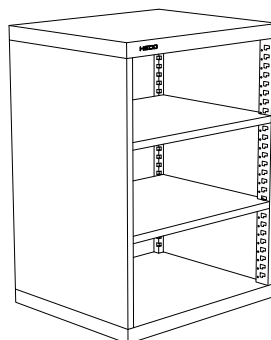

e 1 mm

SERIE 122 ASP STANDARD

		LxAxH
122 4 ASP	48,5 Kg	714 x 600 x 1400

accesorios / accessoires / accessories	
122 BG	3x estanteria / étagère / shelf
122 BE T100	bandeja / plateau / tray
122 CT	cajón teclado / tiroir clavier / keyboard drawer

* graduable / réglable / adjustable
BE extraíble / amovible / removable

		LxAxH
122 2 ASP	35 Kg	714 x 600 x 1000

accesorios / accessoires / accessories	
122 BG	2x estanteria / étagère / shelf
122 BE T100	bandeja / plateau / tray
122 CT	cajón teclado / tiroir clavier / keyboard drawer

* graduable / réglable / adjustable
BE extraíble / amovible / removable

		LxAxH
122 1 ASP	24 Kg	714 x 600 x 700

accesorios / accessoires / accessories	
122 BG	1x estanteria / étagère / shelf *
122 BE T100	bandeja / plateau / tray
122 CT	cajón teclado / tiroir clavier / keyboard drawer