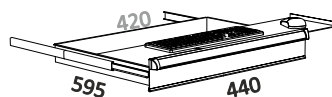

SERIE 135 CT