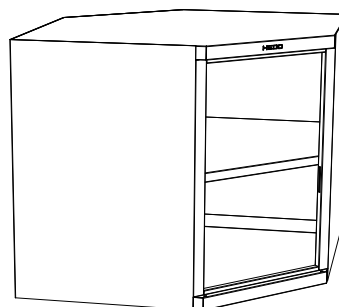

L x A x H		
136 2 ASP CA	66 Kg	496 x 600 x 825

accesorios / accessoires / accessories	
159 CA F6 B	estanteria / étagère / shelf *

* soldada / soudé / welding