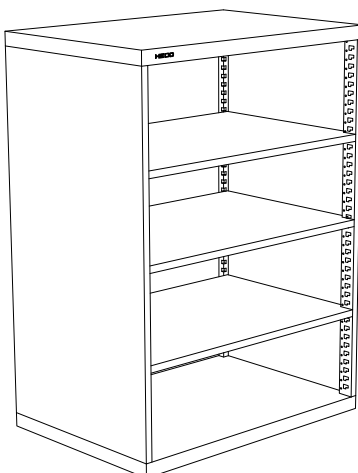

* graduable / réglable / adjustable
BE extraíble / amovible / removable

L x A x H		
115 1 ASP	42 Kg	714 x 707 x 700

accesorios / accessoires / accessories	
115 BG	1x estanteria / étagère / shelf *
127 BE T100	bandeja / plateau / tray
115 CT	cajón teclado / tiroir clavier / keyboard drawer

SERIE 119 1 ASP

	LxAxH (mm)	Hi (mm)
119 1 ASP	1020x707x700	600
119 2 ASP	1020x707x1000	900
119 4 ASP	1020x707x1400	1300

! Combinable con nuestros armarios con cajones.
Combinable avec nos armoires à tiroirs.
Combinable with our cabinets with drawers.

e 1 mm

SERIE 119 ASP STANDARD

	LxAxH
119 4 ASP	84,5 Kg 1020 x 707 x 1400

accesorios / accessoires / accessories	
119 BG	3x estanteria / étagère / shelf
119 BE T100	bandeja / plateau / tray
119 CT	cajón teclado / tiroir clavier / keyboard drawer

* graduable / réglable / adjustable
BE extraíble / amovible / removable

	LxAxH
119 2 ASP	70 Kg 1020 x 707 x 1000

accesorios / accessoires / accessories	
119 BG	2x estanteria / étagère / shelf
119 BE T100	bandeja / plateau / tray
119 CT	cajón teclado / tiroir clavier / keyboard drawer