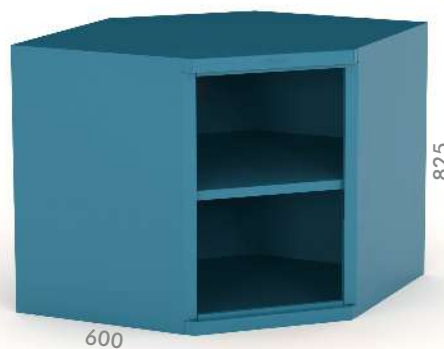

SERIE 136 1 ASP CA

	LxAxH (mm)	Hi (mm)
136 2 ASP CA	496x600x825	700

e 1 mm

! Combinable con nuestros armarios con cajones.
Combinable avec nos armoires à tiroirs.
Combinable with our cabinets with drawers.