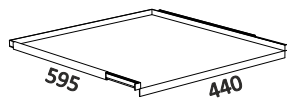

* graduable / réglable / adjustable
BE extraíble / amovible / removable

SERIE ASP COMPONENTES COMPOSANTS / COMPONENTS

Estanteria graduable
Etagère réglable
Adjustable shelf

SERIE 135 BG

SERIE 143 BG

SERIE 115 BG
SERIE 122 BG

SERIE 119 BG
SERIE 123 BG

		L x A (mm)
115 BG	5 Kg	662 x 702
119 BG	6,5 Kg	968 x 702
143 BG	8 Kg	1248 x 702
122 BG	4,5 Kg	662 x 595
123 BG	6 Kg	968 x 595
135 BG	3,5 Kg	463 x 595

Bandeja extraíble
Plateau amovible
Removable tray