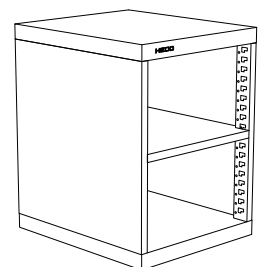

LxAxH
135 1 ASP	21,5 Kg	515 x 600 x 700

accesorios / accessoires / accessories	
135 BG	1x estanteria / étagère / shelf *
135 BE T100	bandeja / plateau / tray
135 CT	cajón teclado / tiroir clavier / keyboard drawer

* graduable / réglable / adjustable
BE extraíble / amovible / removable