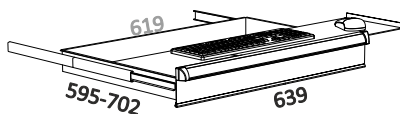

SERIE 115 CT
SERIE 122 CT