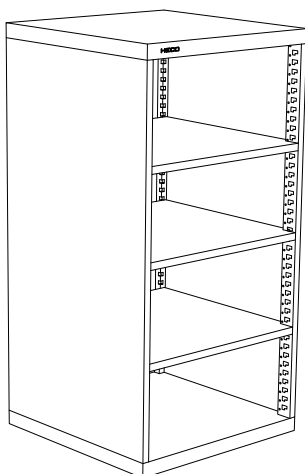

! Combinable con nuestros armarios con cajones.
Combinable avec nos armoires à tiroirs.
Combinable with our cabinets with drawers.

e 1 mm

SERIE 115 ASP STANDARD

L x A x H		
115 4 ASP	66 Kg	714 x 707 x 1400