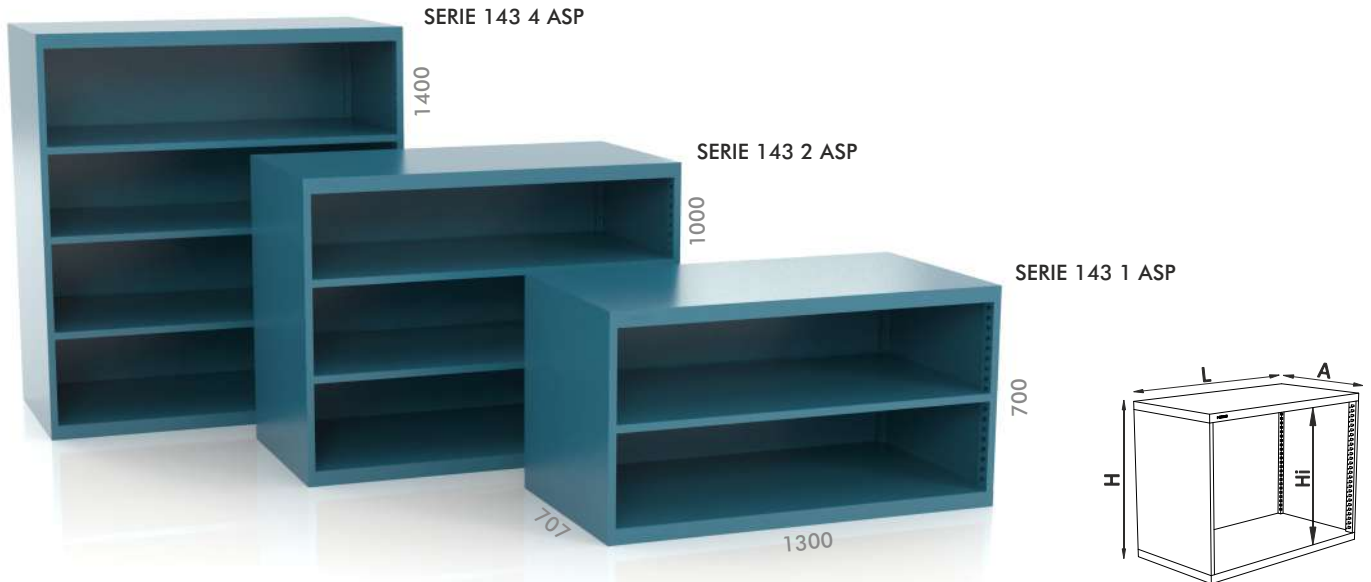

SERIE 143 ASP ref. 143 4 - 143 2 - 143 1

Armarios sin puertas metálicos.
Armoires sans portes métalliques.
Metal cabinets without doors.

	LxAxH (mm)	Hi (mm)
143 1 ASP	1300x707x700	600
143 2 ASP	1300x707x1000	900
143 4 ASP	1300x707x1400	1300

! Combinable con nuestros armarios con cajones.
Combinable avec nos armoires à tiroirs.
Combinable with our cabinets with drawers.

e 1 mm